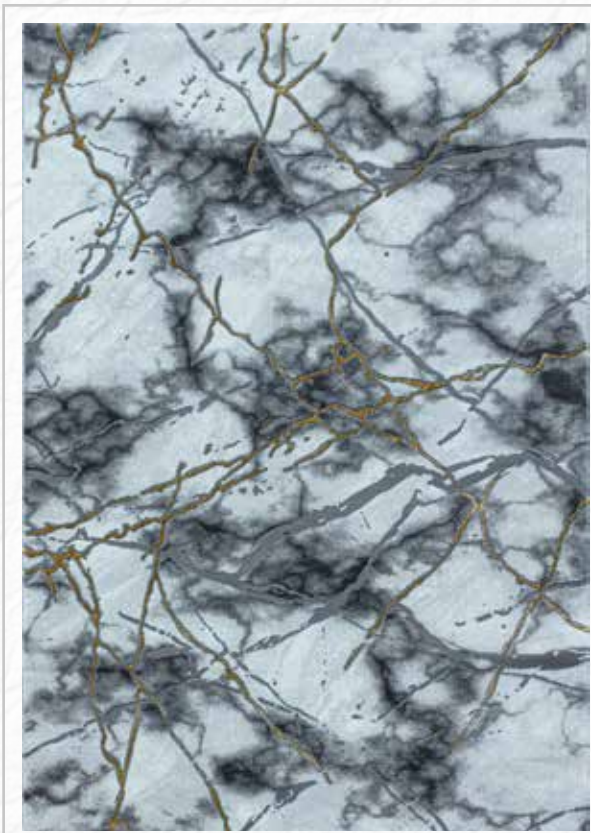

Weave : Machine made

Pile Weight : 2.300

Pile Height : 12.00 mm

200 SILVER

200 GOLD

200x290 | 160x230 | 120x170 | 080x300 | 080x150

FESTIVAL
TEPPICHE

250 SILVER

250 GOLD

240 SILVER

240 GOLD

210 SILVER

210 GOLD

200x290 | 160x230 | 120x170 | 080x300 | 080x150

200x290 | 160x230 | 120x170 | 080x300 | 080x150

FESTIVAL
TEPPICHE