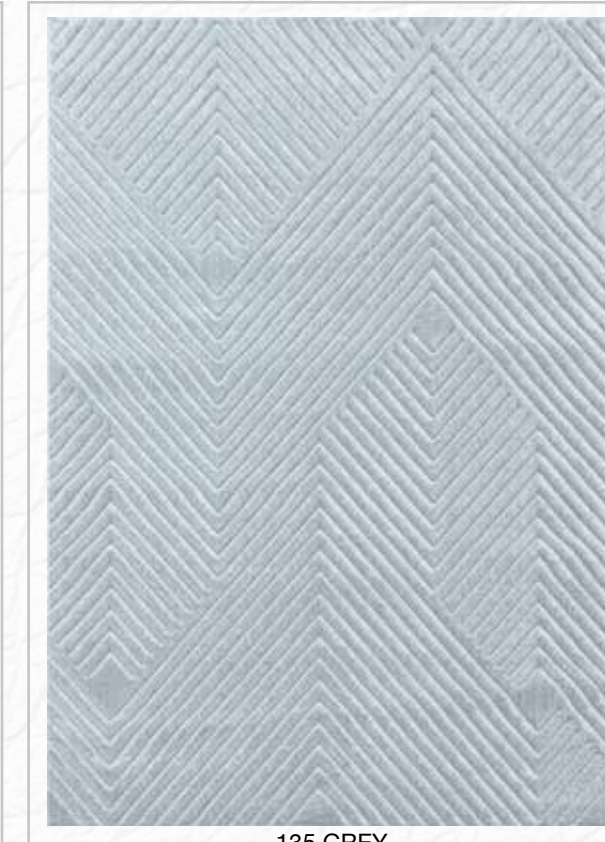

200x290 | 160x230 | 120x170 | 080x150

200x290 | 160x230 | 120x170 | 080x150

2023/2024 COLLECTIONS

Material : 100% PP
Weave : Machine made
Pile Weight : 1.550
Pile Height : 10.00 mm

135 CREAM

135 GREY

135 BEIGE